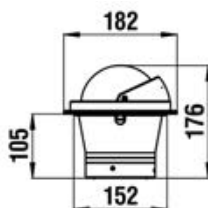

Kompas Riviera White Star BW4

Kompas White Star BW4 s gornjom zaštitom, anti-refleksnim zaslonom i osvjetljenjem 24V (12V na upit). S unutarnjim kardanskim ovjesom, ugrađenim kompenzacijskim magnetima i ružom od 130 mm. U verzijama Standard i High Speed za brza plovila. S homologacijom EC Type. MED certifikat na zahtjev. S odobrenjem za rekreativna i komercijalna plovila do 150t.

Kod	Kompas	Stupnjevi°(Ruža)	Zamjenski dijelovi	MJ	€
2505003	Standard - Crni	5		KOM	
2505002	Standard - Bijeli	5		KOM	
2505013	High Speed - Crni	5		KOM	
2160412			Žarulja 12V	KOM	
2160424			Žarulja 24V	KOM