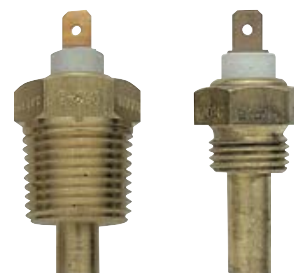

Senzori-Davači Temperature

Senzori-davači temperature koji se napajaju na 12V/24V.

Kod	C°	Navoj	D x ø mm	Ref VDO	Vrsta	MJ	€
2300106	40-120	14 x 1,5	29 x 9	323-801-001-006N	1 Izvod	KOM	
2300108	40-120	14 x 1,5	29 x 11	323-805-001-001N	2 Izvoda	KOM	
2300110	40-120	1/2" x 14 NPTF	29 x 9	323-801-001-010N	1 Izvod	KOM	
2300140	40-120	16 x 1,5	29 x 9	323-801-001-040N	1 Izvod	KOM	
2300501	40-120	14 x 1,5	40 x 10,8	323-803-001-006D	1 Izvod+Alarm	KOM	
2300504	40-120	1/2" x 14 NPTF	40 x 10,8	323-803-001-019D	1 Izvod+Alarm	KOM	
2300121	40-120	1/4" x 18 NPTF	29 x 10,9	325-805-003-001C	2 Izvoda	KOM