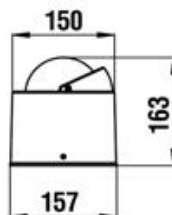

Riviera

Kompas Riviera Urania BU5

Kompas Urania BU5 s gornjom zaštitom, anti-refleksnim zaslonom i osvjetljenjem 12V (24V na upit). S unutarnjim kardanskim ovjesom i ugrađenim kompenzacijskim magnetima. Ruža sa stražnjim očitavanjem i prividnim promjerom 4" (-100 mm). U verzijama Standard i High Speed za brza plovila. S homologacijom EC Type. MED certifikat na zahtjev. S odobrenjem za rekreativna i komercijalna plovila do 150t.

Kod	Kompas	Stupnjevi°(Ruža)	Zamjenski dijelovi	MJ	€
2504605	Standard - Crni	5		KOM	
2504606	Standard - Bijeli	5		KOM	
2504611	High Speed - Crni	5		KOM	
2160412			Žarulja 12V	KOM	
2160424			Žarulja 24V	KOM