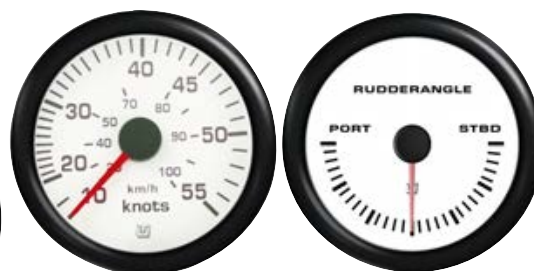

Instrumenti Uflex Ultra White

Uflex IP67 vodootporni instrumenti s dvoslojnim ojačanim anti-kondenzacijskim lećama. Univerzalno napajanje 12/24V s podesivim crvenim ili žutim pozadinskim osvetljenjem. Plug and play instalacija s uključenim priključkom i kabelima. Svi pokazatelji tlaka, temperature, razine i kuta moraju biti upotpunjeni sensorima. GPS indikator brzine opremljen je prijemnikom i antenom.

Kod	ø mm	Ref	Mjerni opseg	MJ	€
2360545	52	Pokazivač pritiska ulja	0-5 bar	KOM	
2360546	52	Pokazivač pritiska ulja	0-10 bar	KOM	
2360550	52	Pokazivač temperature vode	40-120°	KOM	
2360553	52	Voltmetar 12V	10-16V	KOM	
2360742	52	Voltmetar 24V	20-32V	KOM	
2360540	52	Ampermetar sa shuntom	-60+60A	KOM	
2360554	52	Brojač sati	0-99999H	KOM	
2360542	52	Pokazivač razine goriva 0-190 Ohm	E-1/2-F	KOM	
2360544	52	Pokazivač razine vode 0-190 Ohm	E-1/2-F	KOM	
2360575	52	Trim pokazivač 160-10 Ohm	Up-Down	KOM	
2360576	52	Trim pokazivač 0-190 Ohm	Up-Down	KOM	
2360700	85	Pokazivač kuta kormila	Port-Starboard	KOM	
2360536	85	Pokazivač brzine Pitot	35 Čvorova	KOM	
2360537	85	Pokazivač brzine Pitot	55 Čvorova	KOM	
2360582	85	Pokazivač brzine GPS	60 Čvorova	KOM	
2360918	85	Brojač Okretaja/Sati	8000 Okretaja	KOM	
2360919	85	Brojač Okretaja/Sati	6000 Okretaja	KOM	
2360921	85	Brojač Okretaja/Sati	4000 Okretaja	KOM	
2360400	52	Kromirani okvir D52		KOM	
2360401	85	Kromirani okvir D85		KOM