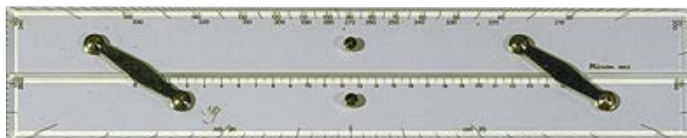

Zglobna Paralela s Kutomjerom

Milimetarska zglobna paralela s kutomjerom.

Kod	mm	MJ	€
2436540	400	KOM