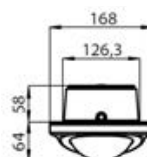

- PLAFONSKI KOMPASI -

Kompas Riviera Astra BAS1

Kompas Astra BAS1 za ugradnju na plafon s LED osvjetljenjem 12V (24V na upit). S unutarnjim kardanskim ovjesom. Frontalno očitavanje. Ruža s prividnim promjerom od 4" (-100mm).

Kod	Boja	Stupnjevi°(Ruža)	MJ	€
2504400	Standard - Crna	5	KOM