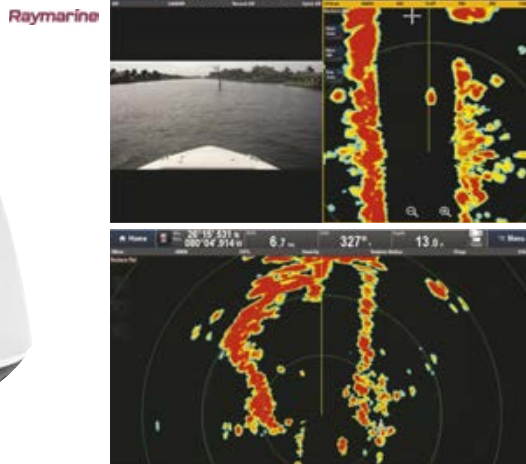

Radarska Antena Raymarine Quantum Q24C

Chirp Raymarine bežična radarska antena niskih emisija, sigurna i neškodljiva. S inovativnom tehnologijom kompresije impulsa u čvrstom stanju koja smanjuje težinu i potrošnju energije, ali povećava radarsku učinkovitost. Pokreće se u tren oka i odbacuje smetnje koje stvaraju drugi uređaji. Bežična veza za brodske uređaje, s 10-metarskim kabelom za napajanje/prijenos podataka. Potrošnja 17W u prijenosu i 7W u standby poziciji.

Kod	Ref	Dim mm	Mjerni opseg max nm	V	MJ	€
5660034	Antena Q24C	ø 541 x V210	24	12/24	KOM