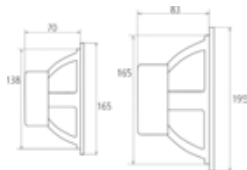

Zvučnici Fusion FM Flat

IP65 vodonepropusni zvučnici Fusion FM za nautičku primjenu. Jednostavne ugradnje s visinom od samo 2,5 mm. Prodaju se u paru. Tehnologija zakrivljenog konusa s Aluminum Dome tweeter-om.

Kod	Snaga W	Frekvencija Hz	Ohm	MJ	€
5640628	120	100-18000	4	PAR	
5640629	200	80-18000	4	PAR