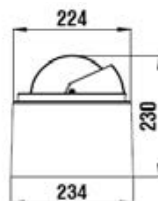

Kompas Riviera White Star B6W5

Kompas White Star B6W5 s gornjom zaštitom, anti-refleksnim zaslonom i osvjetljenjem 24V (12V na upit). S unutarnjim kardanskim ovjesom i ugrađenim kompenzacijskim magnetima. Ruža sa stražnjim očitavanjem i prividnim promjerom 6"(-150 mm). S homologacijom EC Type. MED certifikat na zahtjev. S odobrenjem za rekreativna i komercijalna plovila do 150t. Kompas 2505034 posjeduje ovjeru ispitivanja R.I.Na.

Kod	Kompas	Stupnjevi°(Ruža)	Zamjenski dijelovi	MJ	€
2505031	Standard - Bijeli	5		KOM	
2505032	Standard - Bijeli	2		KOM	
2505034	Standard - Bijeli - R.I.Na.	2		KOM	
2160412			Žarulja 12V	KOM	
2160424			Žarulja 24V	KOM