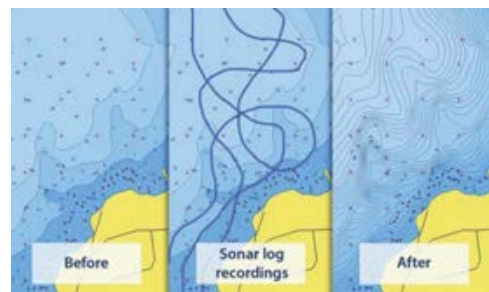

Navionics+ SonarChart

Formatirana prazna jedinica Navionics+ koja omogućuje preuzimanje jednog od 7 dostupnih područja:

- Europa
- Azija i Afrika
- Velika Britanija i Nizozemska
- Danska i Grenland
- Karibi i Južna Afrika
- SAD i Kanada
- Australija i Novi Zeland

Uključuje najsvježije podatke: godinu dana besplatnog ažuriranja nautičkih karata, obavijesti skiperima, SonarCharts i Community Edits - uređivanje unutar zajednice (podaci koje upisuju korisnici). SonarCharts su batimetrije visoke rezolucije namijenjene ribolovu koje se učitavaju na Navionics web mjesto kako bi se kasnije preuzele i unaprijedile zahvaljujući informacijama drugih korisnika. Sinkronizacija putem aplikacije za mobilne uređaje i računala. Navionics+ ne zastarijeva: nakon kupovine dovoljno je redovito preuzimati ažurirane kartografije.

Kod	Format	Pokrivenost	MJ	€
5625836	CF	Jedno od 7 područja svjetske pokrivenosti	KOM	
5625838	SD/MicroSD	Jedno od 7 područja svjetske pokrivenosti	KOM