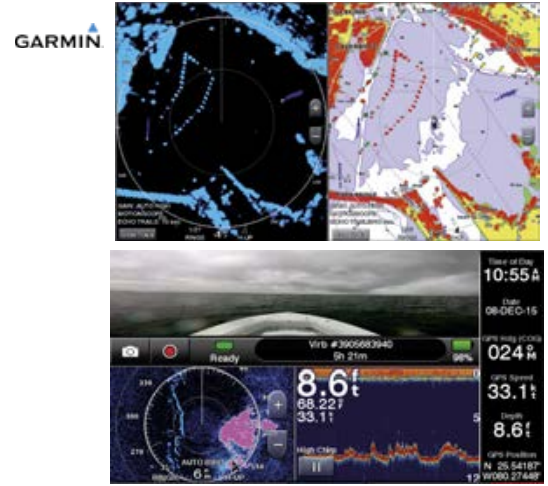

Radar Antena Garmin GMR Fantom

Inovativni radarski sustav sa sigurnom i neškodljivom tehnologijom kompresije impulsa u čvrstom stanju. Učinkovitiji, pokreće se u tren oka bez zagrijavanja i pruža preciznije podatke od tradicionalnih radara. Opremljen MotionScope funkcijom koja otkriva brzinu ciljane mete s velikom preciznošću. Opremljen 15-metarskim kabelom za napajanje/prijenos podataka i priborom za montažu. Univerzalno napajanje 12/24V.

Kod	Ref	Dim mm	Mjerni opseg max nm	MJ	€
5628250	Antena GMR Fantom 18	ø 508 x V248	48	KOM	
5628251	Antena GMR Fantom 24	ø 645 x V248	48	KOM