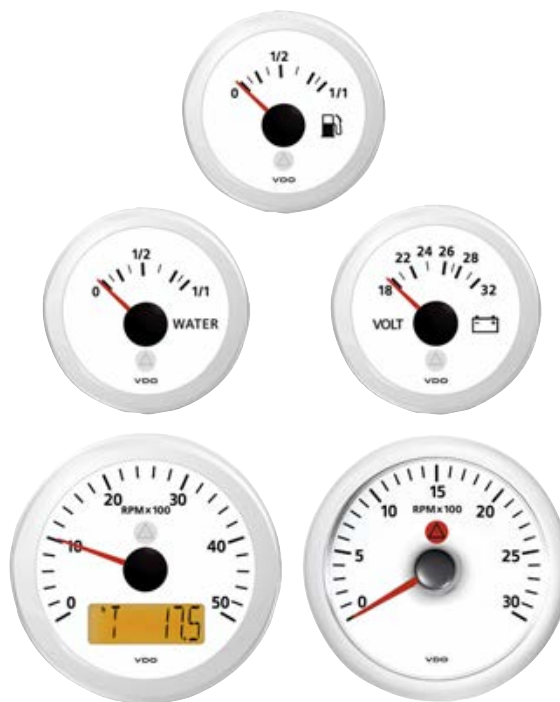

Instrumenti VDO White View-Line

Instrumenti VDO View-Line 8-32V kompletni s priključnim kabelima. Dvostruko staklo otporno na zamagljivanje s prednjom zaštitom IP67. LED osvetljenje.

VDO

Kod	Ref	Mjerni opseg	Ø mm	MJ	€
2300270	Pokazivač pritiska ulja	5 bar	52	KOM	
2300271	Pokazivač pritiska ulja	10 bar	52	KOM	
2300272	Pokazivač pritiska ulja	30 bar	52	KOM	
2300275	Termometar za vodu	40° - 120°	52	KOM	
2300279	Voltmetar	8-16V	52	KOM	
2300280	Voltmetar	18-32V	52	KOM	
2300277	Amperometar	-60+60A	52	KOM	
2300282	Pokazivač razine goriva (3-180 ohm)	0 - 1/1	52	KOM	
2300283	Pokazivač razine goriva (60/90-0,5 ohm)	0 - 1/1	52	KOM	
2300285	Pokazivač razine goriva (340-30 ohm)	0 - 1/1	52	KOM	
2300286	Pokazivač razine vode (3-180 ohm)	0 - 1/1	52	KOM	
2300287	Pokazivač razine vode (20 mA)	0 - 1/1	52	KOM	
2300289	Pokazivač razine otpadnih voda (20 mA)	0 - 1/1	52	KOM	
2300292	Pokazivač kuta kormila	40° - 40°	52	KOM	
2300296	Brojač sati		52	KOM	
2300255	Brojač Okretaja/Sati	3000 okr.	85	KOM	
2300256	Brojač Okretaja/Sati	4000 okr.	85	KOM	
2300257	Brojač Okretaja/Sati	5000 okr.	85	KOM	
2300258	Brojač Okretaja/Sati	6000 okr.	85	KOM