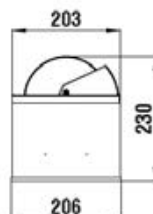

Kompas Riviera White Star B6W6 Inox

Kompas White Star B6W5 od Inoxa s gornjom zaštitom, anti-refleksnim zaslonom i osvjetljenjem 24V (12V na upit). S unutarnjim kardanskim ovjesom i ugrađenim kompenzacijskim magnetima. Ruža sa stražnjim očitavanjem i prividnim promjerom 6"(-150 mm). S homologacijom EC Type. MED certifikat na zahtjev. S odobrenjem za rekreativna i komercijalna plovila do 150t.

Kod	Kompas	Stupnjevi°(Ruža)	Zamjenski dijelovi	MJ	€
2505021	Standard	5		KOM	
2505022	Standard	2		KOM	
2160412			Žarulja 12V	KOM	
2160424			Žarulja 24V	KOM