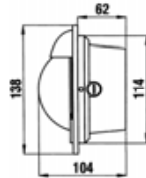

Kompas Pegasus 3-BP1

Kompas Pegasus BP1 za okomitu ugradnju na jedrilicama. S unutarnjim kardanskim ovjesom i ugrađenim kompenzacijskim magnetima. Opremljen inklinometrom i LED osvjetljenjem 12/24V. Ruža s frontalnim očitavanjem, stupnjevanjem 5° i prividnim promjerom od 3" (80 mm).

Kod	Okvir	Ruža	Dodatna oprema	MJ	€
2521020	Crni	Crna		KOM	
2521021	Crni	Crvena		KOM	
2521022	Bijeli	Bijela		KOM	
2521025			Zaštitni poklopac	KOM