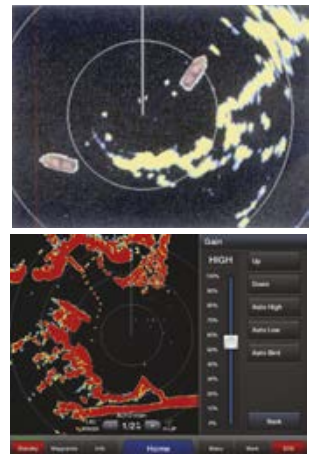

Radar Antena Garmin GMR Fantom

Inovativni radarski sustav sa sigurnom i neškodljivom tehnologijom kompresije impulsa u čvrstom stanju. Učinkovitiji, pokreće se u tren oka bez zagrijavanja i pruža preciznije podatke od tradicionalnih radara. Opremljen MotionScope funkcijom koja otkriva brzinu ciljane mete s velikom preciznošću. Opremljen 15-metarskim kabelom za napajanje/prijenos podataka i priborom za montažu. Univerzalno napajanje 12/24V.

Kod	Ref	Dim mm	Mjerni opseg max nm	MJ	€
5628250	Antena GMR Fantom 18	ø 508 x V248	48	KOM	
5628251	Antena GMR Fantom 24	ø 645 x V248	48	KOM	

Radar Antena Garmin GMR HD

HD radarski sustav s antenom Radome visoke definicije 4 kW koja omogućuje prikaz četiri puta detaljnijih podataka od tradicionalnih radara. Opremljen 15-metarskim kabelom za napajanje/prijenos podataka i priborom za montažu. Univerzalno napajanje 12/24V.

Kod	Ref	Dim mm	Mjerni opseg max nm	Dodatna oprema	MJ	€
5628150	Antena GMR18 HD+	ø 508 x V248	36		KOM	
5628153	Antena GMR18 xHD	ø 508 x V248	48		KOM	
5628154	Antena GMR24 xHD	ø 645 x V248	48		KOM	
5628155				Nosač baza V150 mm	KOM	
5628156				Nosač baza V350 mm	KOM	
5628159				Nosač za jarbol	KOM	

GARMIN