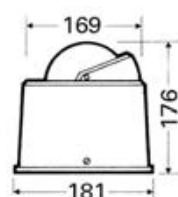

Kompas Riviera Urania BU7 Inox

Kompas Urania BU7 Inox od Inoxa s gornjom zaštitom, anti-refleksnim zaslonom i osvjetljenjem 12V (24V na upit). S unutarnjim kardanskim ovjesom i ugrađenim kompenzacijskim magnetima. Ruža sa stražnjim očitavanjem i prividnim promjerom 4" (-100 mm). U verzijama Standard i High Speed za brza plovila. S homologacijom EC Type. MED certifikat na zahtjev. S odobrenjem za rekreativna i komercijalna plovila do 150t.

Kod	Kompas	Stupnjevi°(Ruža)	Zamjenski dijelovi	MJ	€
2504700	Standard	5		KOM	
2504710	High Speed	5		KOM	
2160412			Žarulja 12V	KOM	
2160424			Žarulja 24V	KOM	

Kompas Riviera White Star BW1

Ugradbeni kompas White Star BW1 s anti-refleksnim zaslonom i osvjetljenjem 24V (12V na upit). S unutarnjim kardanskim ovjesom, ugrađenim kompenzacijskim magnetima i ružom od 130 mm. U verzijama Standard i High Speed za brza plovila. S homologacijom EC Type. MED certifikat na zahtjev. S odobrenjem za rekreativna i komercijalna plovila do 150t.

Kod	Kompas	Stupnjevi°(Ruža)	Zamjenski dijelovi	MJ	€
2505007	Standard - Crni	5		KOM	
2505017	High Speed - Crni	5		KOM	
2160412			Žarulja 12V	KOM	
2160424			Žarulja 24V	KOM	

Kompas Riviera White Star BW2

Kompas White Star BW2 s gornjom zaštitom, anti-refleksnim zaslonom i osvjetljenjem 24V (12V na upit). S unutarnjim kardanskim ovjesom, ugrađenim kompenzacijskim magnetima i ružom od 130 mm. U verzijama Standard i High Speed za brza plovila. S homologacijom EC Type. MED certifikat na zahtjev. S odobrenjem za rekreativna i komercijalna plovila do 150t. Kompas 2505026 posjeduje ovjeru ispitivanja R.I.Na.