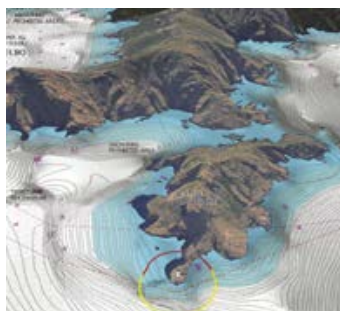

Kartografija Navionics Platinum+ XL3 Multi-Dimensional

Multidimenzionalna kartografija Navionics Platinum+ dodaje nove značajke na već postojeće bogate informacije koje karakteriziraju Navionics Gold XL9 proizvode: Trodimenzionalni prikaz podmorja i obalnog reljefa / standardna batimetrija (za visoku rezoluciju pogledati SonarCharts) / satelitske i antenske snimke / panoramske slike luka / obalnu cestovnu mrežu / detaljni vodič o svim lučkim uslugama i točkama interesa na obali (usluge, restorani, hoteli, ...) / dinamičku prezentaciju plima i struja / detaljne podatke o olupinama. Dostupna s pokrivenošću XL3 u verziji SD/MicroSD (Secure Digital).

Kod	Format	Pokrivenost	MJ	€
5625930	SD/MicroSD	32P Zapadni Mediteran	KOM	
5625931	SD/MicroSD	33P Centralni Mediteran	KOM	
5625932	SD/MicroSD	34P Istočni Mediteran	KOM