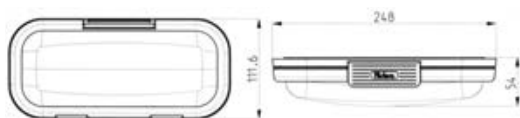

Kod	MJ	€
5640425	KOM	

Riviera

**Kučiče / Radio Box na Nosaču**

Poklopac s vodonepropusnim univerzalnim kučićem za radio i CD player. Vanjska montaža na nosač.

Kod	mm	MJ	€
5640419	280 x 280 x V190	KOM	

**Zvučnici Fusion MS-FR**