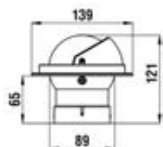

Kompas Riviera Zenith BZ1

Ugradbeni kompas Zenith BZ1 s antirefleksnim zaslonom i osvjetljenjem 12V. S unutarnjim kardanskim ovisom i ugrađenim kompenzacijskim magnetima. Ruža s ravnim očitavanjem i prividnim promjerom 3" (-80 mm). U verzijama Standard i High Speed za brza plovila. S homologacijom EC Type. MED certifikat na zahtjev.

Kod	Kompas	Zamjenski dijelovi	MJ	€
2501907	Standard - Crni		KOM	
2502104	Standard - Bijeli		KOM	
2502007	High Speed - Crni		KOM	
2502114	High Speed - Bijeli		KOM	
2160412		Žarulja 12V	KOM