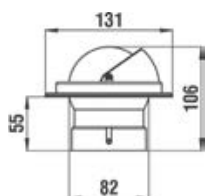

Kompas Riviera Artica BA1

Ugradbeni kompas Artica BA1 s antirefleksnim zaslonom i osvjetljenjem 12V. S unutarnjim polu-kardanskim ovjesom i ugrađenim kompenzacijskim magnetima. Ruža s ravnim očitavanjem i prividnim promjerom 2"3/4 (-70 mm). S homologacijom EC Type. MED certifikat na zahtjev.

Kod	Kompas	Zamjenski dijelovi	MJ	€
2501007	Standard - Crni		KOM	
2501008	Standard - Bijeli		KOM	
2501017	Standard - Sivi		KOM	
2160412		Žarulja 12V	KOM