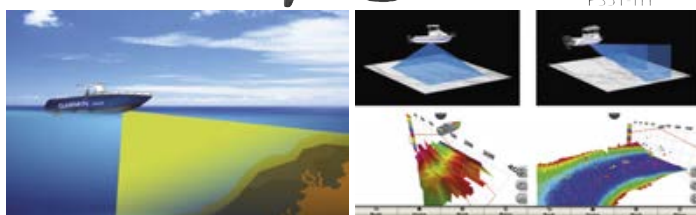

Garmin Panoptix

Transduktor Garmin Panoptix omogućuje 3D prikazivanje u stvarnom vremenu svega što se nalazi ispred ili ispod plovila na vrlo precizan i stvaran način.

Panoptix PS30 Down: uživo skenira i prikazuje u 3D ili prikazuje sve arhivirane podatke snimljene ispod plovila, od dna mora do njegove površine. Omogućuje prikazivanje kretanje riba i nadziranje mamaca na udici.

Panoptix PS31 Forward: uživo skenira i prikazuje u 3D ili prikazuje sve arhivirane podatke snimljene ispod plovila, od dna mora do njegove površine. Omogućuje pronalaženje riba u pokretu ili bilo kakve prepreke.

Panoptix PS51-TH Forward: kompaktna verzija jednostavne instalacije, idealna za jedrilice i za prepoznavanje prepreka i plićaka u blizini pramca plovila. Skenira i prikazuje uživo u 3D ili prikazuje sve arhivirane podatke snimljene ispred plovila, od dna mora do njegove površine. Omogućuje pronalaženje riba u pokretu.

Panoptix je kompatibilan s verzijama echoMAP, svim UHD, Ultra, serijom GPSMAP i serijom 8400.

Kod	Ref	MJ	€
5628180	Panoptix PS30 Down	KOM	
5628181	Panoptix PS31 Forward	KOM	
5628182	Panoptix PS51-TH Forward	KOM