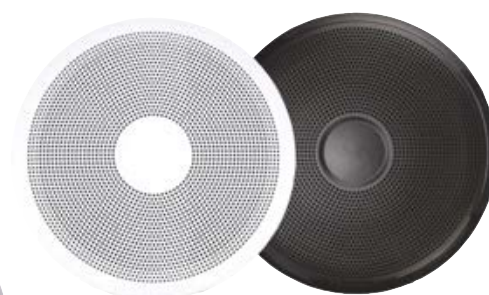

FUSION

Kod	Snaga W	Frekvencija Hz	Ohm	MJ	€
5640656	600	30-2000	4	KOM	

**Zvučnici Fusion XS Sport**

IP65 vodonepropusni zvučnici Fusion XS za nautičku primjenu na 2 izlaza. Prodaju se u paru. Tehnologija zakrivljenog konusa s Aluminum Dome tweeter-om. Opremljeni bijelom i crnom rešetkom. S LED RGB svjetlom nad kojim se upravlja izbornim daljinskim upravljačem.