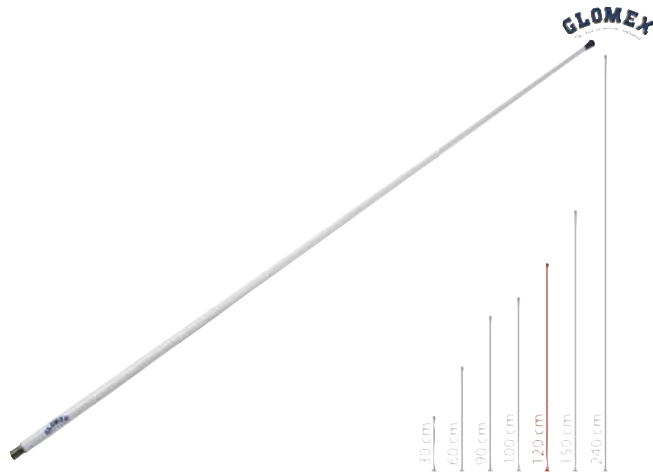

Antena DAB RA300DAB

Antena DAB (Digital Audio Broadcasting) RA300DAB od fleksibilne Stakloplastike otporne na UV zrake za bilo koju vrstu plovila. Omogućuje primanje digitalnog DAB radio signala bolje kvalitete i tijekom plovidbe. Konektor FME omogućuje brzu i jednostavnu instalaciju putem priključnih kabela i adaptera. Navoj baze 5/8" x 24. 174-240 MHz / 50 Ohm. Visina 1,2 m. Pomoću adaptera ili produžnog kabela antenu možete montirati na baze s navojem 1" x 14. Konektor omogućuje spajanje FME niti s koaksijalnim priključkom PL258.

Kod	Ref	Dodatna oprema	MJ	€
5636430	RA300DAB		KOM	
5636720		Adapter 5/8" x 24 > 1" x 14	KOM	
5636241		Produžni kabel RA303 1,2 m 5/8" x 24 > 1" x 14	KOM	
5637028		Konektor FME > PL258	KOM