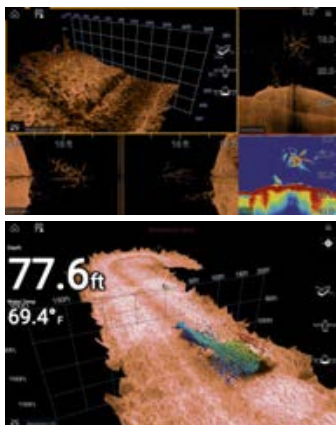

TD = Transdutor (Sonda)

Kod	Ref	Zaslon	V	Dodatna oprema	MJ	€
5661059	Axiom 9 Pro-RVX	9" (1280 x 720)	12/24		KOM	
5661062	Axiom 12 Pro-RVX	12" (1280 x 800)	12/24		KOM	
5661210				Krmeni TD RealVision 3D RV-100 Kabel 8m	KOM	
5661220				Brončani prolazni TD RealVision 3D RV-200 Tilt 0° Kabel 8m	KOM	
5661221				Brončani prolazni TD u paru 3D RealVision RV-212P&S tilt 12° Kabeli 2+2+8 m + Y	KOM	
5661222				Brončani prolazni TD u paru 3D RealVision RV-220P&S tilt 20° Kabeli 2+2+8 m + Y	KOM	
5661230				Plastični prolazni TD 3D RealVision RV-300 tilt 0° Kabel 8m	KOM	
5661231				Plastični prolazni TD u paru 3D RealVision RV-312P&S tilt 12° Kabeli 2+2+8 m + Y	KOM	
5661232				Brončani prolazni TD u paru 3D RealVision RV-320P&S tilt 20° Kabeli 2+2+8 m + Y	KOM	
5661252				Kabel adapter za TD 8 Pin > eco 11 Pin	KOM