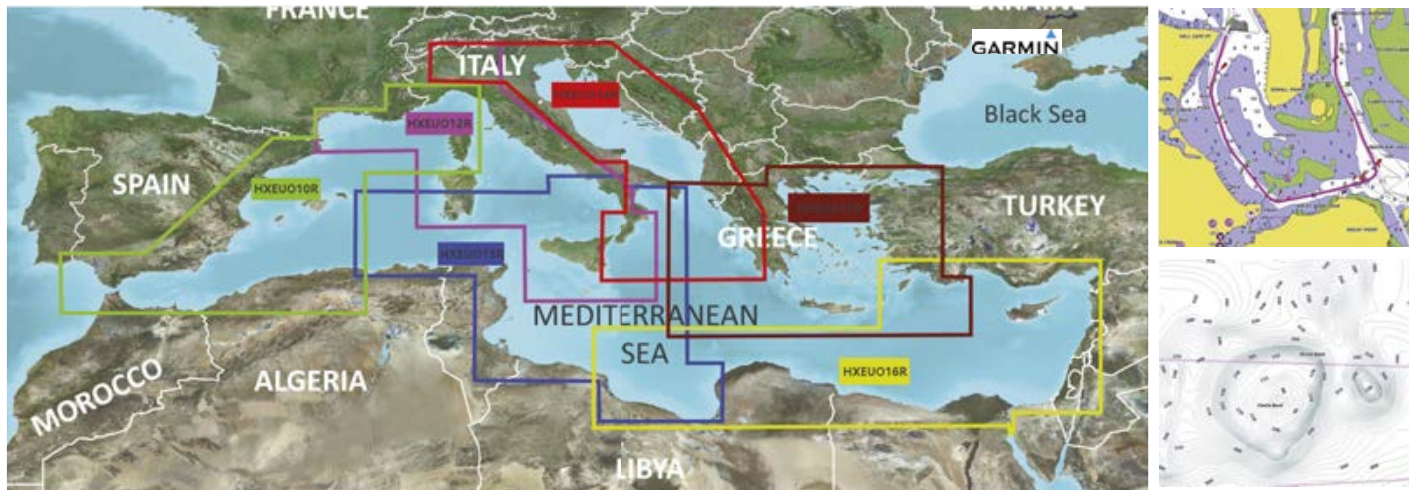

Kartografija Garmin BlueChart G3 Regular

Kartografija Garmin BlueChart G3 HD sadrži mape 2D s najvišom razinom detalja i jasnim oznakama, stanicama plime, strujama, izobatima, IALA simbolima i ribolovnim kartama s visokokvalitetnom batimetrijom HD i Safety Shading sigurnosnim sjenčanjem. Opremljena tehnologijom Auto Guidance 3.0 koja nudi upute za najkraći put do željenog odredišta.

Kod	Ref	Pokrivenost	MJ	€
5628370	HXEU010R	Mediteran Španjolska i Francuska	KOM	
5628372	HXEU012R	Zapadna talijanska obala	KOM	
5628373	HXEU013R	Južna Italija i Tunis	KOM	
5628374	HXEU014R	Jadransko more	KOM	
5628375	HXEU015R	Egejsko more i Mramorno more	KOM	
5628376	HXEU016R	Jugoistočni Mediteran	KOM