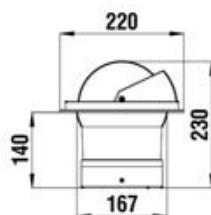

Kompas Riviera White Star B6W3

Ugrađeni kompas White Star B6W3 s anti-refleksnim zaslonom i osvjetljenjem 24V (12V na upit). S unutarnjim kardanskim ovjesom i ugrađenim kompenzacijskim magnetima. Ruža sa stražnjim očitavanjem i prividnim promjerom 6"(-150 mm). U verzijama Standard i High Speed za brza plovila. S homologacijom EC Type. MED certifikat na zahtjev. S odobrenjem za rekreativna i komercijalna plovila do 150t. Kompas 2505074 posjeduje ovjeru ispitivanja R.I.Na.

Kod	Kompas	Stupnjevi°(Ruža)	Zamjenski dijelovi	MJ	€
2505061	Standard - Crni	5		KOM	
2505071	High Speed - Crni	5		KOM	
2505072	Standard - Crni	2		KOM	
2505074	Standard - Crni - R.I.Na.	2		KOM	
2160412			Žarulja 12V	KOM	
2160424			Žarulja 24V	KOM	

Kompas Riviera White Star B6W4

Kompas White Star B6W4 s gornjom zaštitom, anti-refleksnim zaslonom i osvjetljenjem 24V (12V na upit). S unutarnjim kardanskim ovjesom i ugrađenim kompenzacijskim magnetima. Ruža sa stražnjim očitavanjem i prividnim promjerom 6"(-150 mm). U verzijama Standard i High Speed za brza plovila. S homologacijom EC Type. MED certifikat na zahtjev. S odobrenjem za rekreativna i komercijalna plovila do 150t. Kompas 2505054 posjeduje ovjeru ispitivanja R.I.Na.

Kod	Kompas	Stupnjevi°(Ruža)	Zamjenski dijelovi	MJ	€
2505041	Standard - Crni	5		KOM	
2505051	High Speed - Crni	5		KOM	
2505052	Standard - Crni	2		KOM	
2505054	Standard - Crni - R.I.Na.	2		KOM	
2160412			Žarulja 12V	KOM	
2160424			Žarulja 24V	KOM