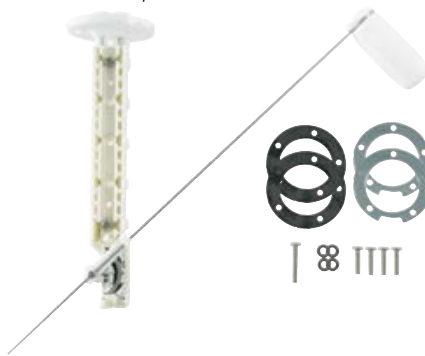

Senzor za Nivo Goriva VDO 240/33

Senzor za nivo goriva 12/24V VDO s prirubnicom. Za spremnike dubine od 150 do 600 mm.

Kod	Impedancija Ohm	Ref VDO	MJ	€
2301340	240-33,6	A2C1364580001	KOM