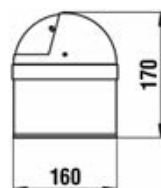

Kompas Riviera Urania BU7 Inox

Kompas Urania BU7 Inox od Inoxa s gornjom zaštitom, anti-refleksnim zaslonom i osvjetljenjem 12V (24V na upit). S unutarnjim kardanskim ovjesom i ugrađenim kompenzacijskim magnetima. Ruža sa stražnjim očitavanjem i prividnim promjerom 4" (-100 mm). U verzijama Standard i High Speed za brza plovila. S homologacijom EC Type. MED certifikat na zahtjev. S odobrenjem za rekreativna i komercijalna plovila do 150t.

Kod	Kompas	Stupnjevi°(Ruža)	Zamjenski dijelovi	MJ	€
2504700	Standard	5		KOM	
2504710	High Speed	5		KOM	
2160412			Žarulja 12V	KOM	
2160424			Žarulja 24V	KOM	

Kompas Riviera White Star BW1

Ugradbeni kompas White Star BW1 s anti-refleksnim zaslonom i osvjetljenjem 24V (12V na upit). S unutarnjim kardanskim ovjesom, ugrađenim kompenzacijskim magnetima i ružom od 130 mm. U verzijama Standard i High Speed za brza plovila. S homologacijom EC Type. MED certifikat na zahtjev. S odobrenjem za rekreativna i komercijalna plovila do 150t.

Kod	Kompas	Stupnjevi°(Ruža)	Zamjenski dijelovi	MJ	€
2505007	Standard - Crni	5		KOM	
2505017	High Speed - Crni	5		KOM	
2160412			Žarulja 12V	KOM	
2160424			Žarulja 24V	KOM