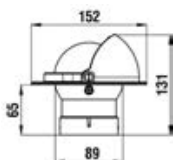

Kompas Riviera Zenith BZ1C s Poklopcem

Ugradbeni kompas Zenith BZ1C s antirefleksnim zaslonom i zaštitnim poklopcem. Osvjetljenje 12V. S unutarnjim kardanskim ovisom i ugrađenim kompenzacijskim magnetima. Ruža s ravnim očitavanjem i prividnim promjerom 3" (-80 mm). U verzijama Standard i High Speed za brza plovila. S homologacijom EC Type. MED certifikat na zahtjev.

Kod	Kompas	Zamjenski dijelovi	MJ	€
2502108	Standard - Crni		KOM	
2502107	Standard - Bijeli		KOM	
2502118	High Speed - Crni		KOM	
2502117	High Speed - Bijeli		KOM	
2160412		Žarulja 12V	KOM