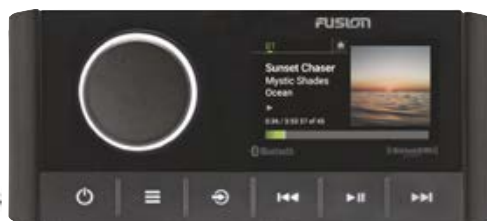

Fusion MS-RA770 RDS / USB / Wi-Fi / Bluetooth Marine Stereo

Nautički stereo uređaj Fusion MS-RA770 za kokpite s touchscreen LED Glass-Bonded zaslonom. S radiom FM/AM RDS DAB ready, stražnjim USB priključkom i 2 AUX ulaza. Integrirani Wi-Fi i Bluetooth za audio streaming putem smartphone-a ili sličnih uređaja. Zahvaljujući Fusion-Link remote control funkciji moguće je upravljati stereo sustavom i preko Garmin satova ili drugih multifunkcionalnih uređaja NMEA2000. Multi-Zone samostalno upravljanje volumenom za četiri različite audio zone. Vodonepropustan IPx7. Za ugradnju ili površinsku montažu. Retrofit set koristi se za adaptiranje stereo uređaja na postojeće otvore serije 650/750/755. D=dubina

FUSION

Kod	Dim mm	Snaga W	V	Dodatna oprema	MJ	€
5640608	192 x 82 x D99	4 x 70	12		KOM	
5640689				Retrofit set	KOM	

Bluetooth