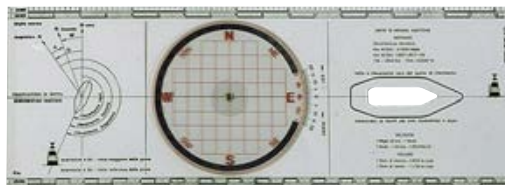

Označivač Kursa s Kutomjerom

Označivač kursa s kutomjerom.

Kod	MJ	€
2438200	KOM