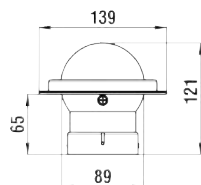

Kompas Riviera Zenith BZT Tactic

Ugradbeni kompas s taktičkom ružom. S unutarnjim kardanskim ovjesom i ugrađenim kompenzacijskim magnetima. Posebno dizajniran s taktičkom ružom 3" (-80 mm) na jednu znamenku za olimpijske rute jedrenja.

Kod	Kompas	MJ	€
2501920	Crni	KOM	
2501921	Bijeli	KOM