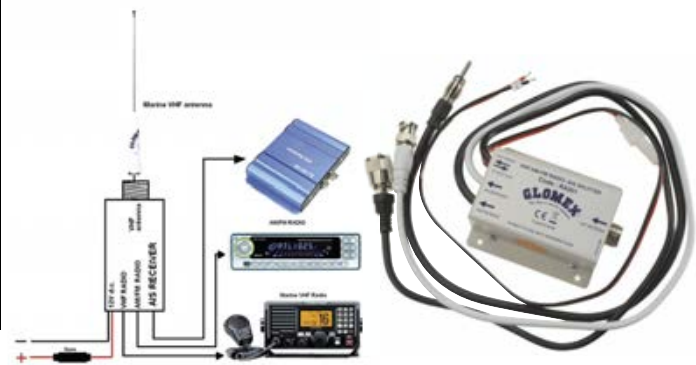

Razdjelnik RA201

Zahvaljujući ovom razdjelniku moguće je koristiti samo jednu VHF antenu za istodobno primanje AM/FM i AIS radio signala, osim korištenja VHF odašiljač-prijamnika. Kompaktan i jednostavne instalacije na bilo kojem mjestu, napaja se na samo 12V. Sastoji se od koaksijalnog ulaza za antenu i tri izlaza za VHF, radio AM/FM i AIS. Predstavlja jednostavniji i jeftiniji način za one koji žele pojednostaviti brodske uređaje ali bez odricanja. Impedancija: 50 Ohm. Maksimalna VHF snaga: 100W. Napajanje: 12V. Apsorpcija: 25mA.

Kod	MJ	€
5636481	KOM