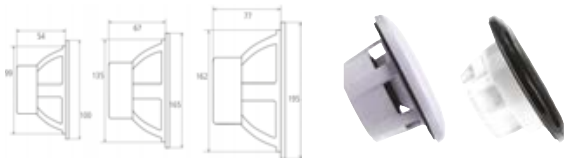

Zvučnici Fusion XS Classic

IP65 vodonepropusni zvučnici Fusion XS za nautičku primjenu na 2 izlaza. Prodaju se u paru. Tehnologija zakrivljenog konusa s Aluminum Dome tweeter-om. Opremljeni bijelom i crnom rešetkom.

FUSION

Kod	Snaga W	Frekvencija Hz	Ohm	MJ	€
5640650	120	100-18000	4	PAR	
5640651	200	80-18000	4	PAR	
5640652	240	70-18000	4	PAR