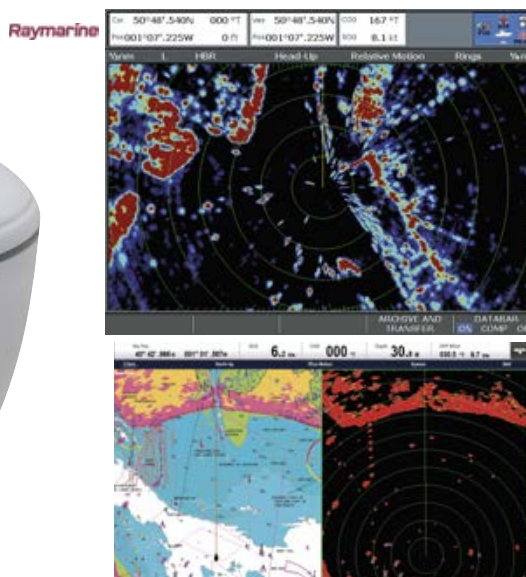

Radarska Antena Raymarine HD Color

Antene Radome Raymarine HD Color kompaktne su, lagane i robusne. Prikladne su za jedrilice, gumenjake i manja motorna plovila, pružaju iznimne performanse čak i u najzahtjevnijim vremenskim uvjetima. S prilagodljivim digitalnim prijemnikom koji se automatski podešava ovisno o vremenskim uvjetima moguće je dobiti savršene slike u 256 boja. Bird funkcija: automatski optimizira prijemnik za otkrivanje morskih ptica u svrhu pronalazačenja jata riba. Dual-range funkcija: istodobno prikazuje dva područja samo jednim skenerom i zaslonom. Kompatibilne s uređajem Raymarine SeaTalk, smanjena potrošnja 60W, potrebno upotpuniti Raynet kabelom.

Kod	Ref	Dim mm	Snaga Kw	Mjerni opseg max nm	V	Dodatna oprema	MJ	€
5660030	Antena RD418HD	ø 521 x V247	4	48	12/24		KOM	
5660031	Antena RD424HD	ø 652 x V247	4	48	12/24		KOM	
5660035						Raynet Kabel 10m	KOM	
5660036						Raynet Kabel 15m	KOM	
5660037						Raynet Kabel 25m	KOM