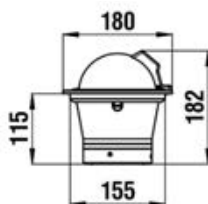

Kompas Riviera White Star BW2

Kompas White Star BW2 s gornjom zaštitom, anti-refleksnim zaslonom i osvjetljenjem 24V (12V na upit). S unutarnjim kardanskim ovjesom, ugrađenim kompenzacijskim magnetima i ružom od 130 mm. U verzijama Standard i High Speed za brza plovila. S homologacijom EC Type. MED certifikat na zahtjev. S odobrenjem za rekreativna i komercijalna plovila do 150t. Kompas 2505026 posjeduje ovjeru ispitivanja R.I.Na.

Kod	Kompas	Stupnjevi°(Ruža)	Zamjenski dijelovi	MJ	€
2505004	Standard - Crni	5		KOM	
2505014	High Speed - Crni	5		KOM	
2505024	Standard - Crni	2		KOM	
2505026	Standard - Crni - R.I.Na.	2		KOM	
2160412			Žarulja 12V	KOM	
2160424			Žarulja 24V	KOM