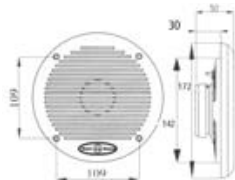

Zvučnici Riviera Ultra Thin L

Vodonepropusni, nemagnetski, okrugli i tanki zvučnici (prodaju se u paru). Opremljeni antistress suspenzijama. Impedancija 4 Ohm.

Kod	Snaga W	Frekvencija Hz	Maska	MJ	€
1913518	80	60-16000	BIJELA	PAR	
1913568	80	60-16000	UGLJEN	PAR	
1913569	80	60-16000	KUPINA	PAR