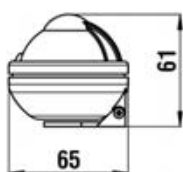

Kompas Riviera Comet BC2

Kompas Comet BC2 s nosačem i antirefleksnim zaslonom. Ruža od 2" (-48 mm) za frontalno očitavanje.

Kod	Kompas	MJ	€
2500012	BC2 - Crni	KOM	
2500014	BC2 - Bijeli	KOM