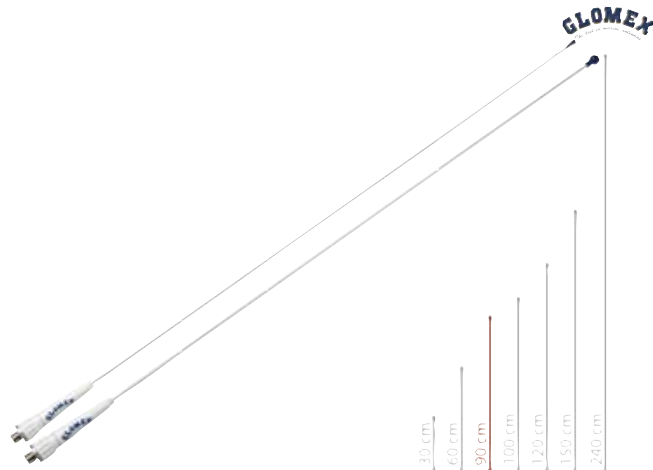

Antena VHF RA106 SLS/GRP FME

Antena VHF RA106 FME od Stakloplastike ili Inoxa za bilo koju vrstu plovila. Konektor FME omogućuje brzu i jednostavnu instalaciju putem priključnih kabela i adaptera. Navoj baze 5/8" x 24. 100W / 3db / 156/162 MHz / 50 Ohm. Visina 0,9 m. Pomoću adaptera antenu možete montirati na baze s navojem 1" x 14. Konektor omogućuje spajanje FME niti s koaksijalnim priključkom PL258.

Kod	Ref	Dodatna oprema	MJ	€
5636242	GRP od Stakloplastike		KOM	
5636243	SLS od Inox-a		KOM	
5636720		Adapter 5/8" x 24 > 1" x 14	KOM	
5637028		Konektor FME > PL258	KOM