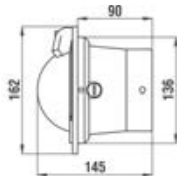

Kompas Pegasus 4-BP2

Kompas Pegasus BP2 za okomitu ugradnju na jedrilicama. S unutarnjim kardanskim ovjesom i ugrađenim kompenzacijskim magnetima. Opremljen inklinometrom i LED osvjetljenjem 12/24V. Ruža s frontalnim očitavanjem, stupnjevanjem 5° i prividnim promjerom od 4" (100 mm).

Kod	Okvir	Ruža	Dodatna oprema	MJ	€
2521006	Crni	Crna		KOM	
2521009	Crni	Crvena		KOM	
2521008	Bijeli	Bijela		KOM	
2521017			Zaštitni poklopac	KOM