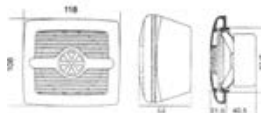

Zvučnici Riviera Quadra

Vodonepropusni, nemagnetski, kompaktni, pravokutni zvučnici s antistress suspenzijama. Idealni za male prostore ili za VHF uređaje. Impedancija 4 Ohm.

Kod	Snaga W	Frekvencija Hz	Woofler	MJ	€
1913505	60	80-18000	Ne	KOM	
1913506	60	80-20000	Da	KOM