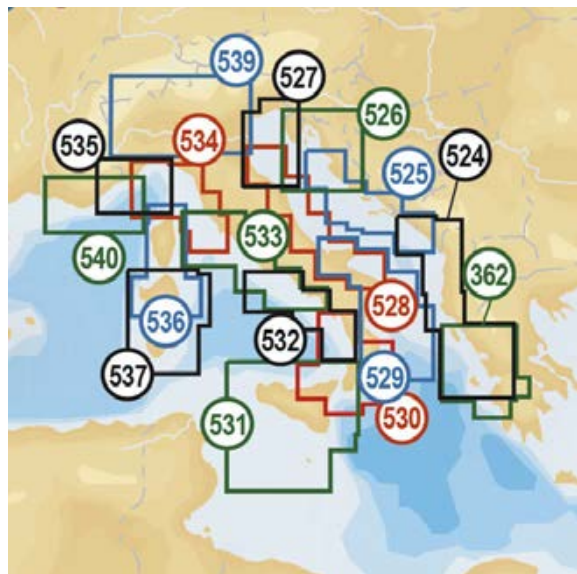

Kartografija Navionics Gold Small Mediterranean

Navionics Gold Small je formatirana prazna jedinica koja omogućuje preuzimanje odabranih područja s Interneta. Obuhvaća kompletnu talijansku obalu i bliža mora osiguravajući maksimalnu pokrivenost, vrhunske detalje, izvanrednu jasnoću te Seamless™ tehnologiju. Karte uključuju izborne sigurnosne batimetrije, podatke o olupinama, informacije o plimi i strujama, sondnim točkama, mapama luka i dostupnim lučkim uslugama.

Kod	Format	MJ	€
5626124	SD/MicroSD	KOM