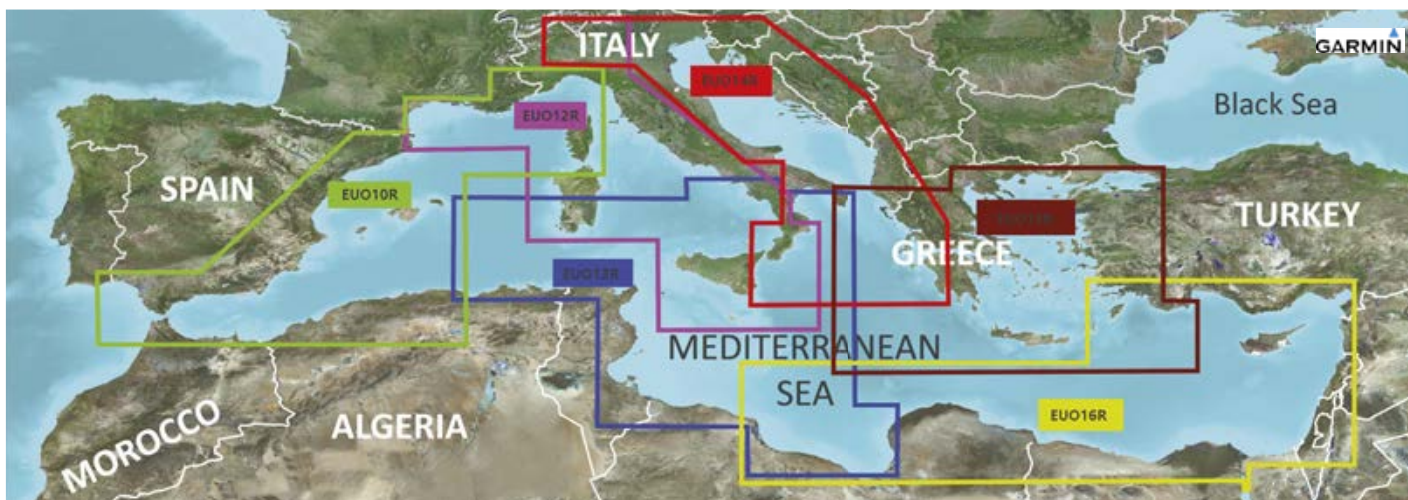

Kartografija Garmin BlueChart G3 Vision Regular Area

Kartografija Garmin BlueChart G3 Vision HD sadrži mape visoke preciznosti, satelitske snimke visoke rezolucije, stvarne 3D prikaze iznad i ispod vodne linije, HD batimetrije velikih dubina, funkciju Safety Shading za sigurnosno sjenčanje i zračne fotografije svih točaka interesa. Opremljena tehnologijom Auto Guidance 3.0 koja nudi upute za najkraći put do željenog odredišta. Pomoću vizuala Mariner's Eye i Fish Eye moguće je dobiti 3D perspektivu kako bi se lakše manevriralo pri ulazu i izlazu iz luke, uzimajući u obzir obrise obale i morskog dna.

Kod	Ref	Pokrivenost	MJ	€
5628440	VEU011R	Mediteran Španjolska i Francuska	KOM	
5628441	VEU012R	Zapadna talijanska obala	KOM	
5628442	VEU013R	Južna Italija i Tunis	KOM	
5628443	VEU014R	Jadransko more	KOM	
5628444	VEU015R	Egejsko more i Mramorno more	KOM	
5628445	VEU016R	Jugoistočni Mediteran	KOM	

Kartografija Garmin BlueChart G3 Vision Large Area

Kartografija Garmin BlueChart G3 Vision HD sadrži mape visoke preciznosti, satelitske snimke visoke rezolucije, stvarne 3D prikaze iznad i ispod vodne linije, HD batimetrije velikih dubina, funkciju Safety Shading za sigurnosno sjenčanje i zračne fotografije svih točaka interesa. Opremljena tehnologijom Auto Guidance 3.0 koja nudi upute za najkraći put do željenog odredišta. Pomoću vizuala Mariner's Eye i Fish Eye moguće je dobiti 3D perspektivu kako bi se lakše manevriralo pri ulazu i izlazu iz luke, uzimajući u obzir obrise obale i morskog dna.

Kod	Ref	Pokrivenost	MJ	€
5628310	VEU723L	Mediteransko more, Crno more e Iberijski poluotok	KOM	
5628311	VEU722L	Zapadna Europa i Sjeverozapadni Atlantik	KOM