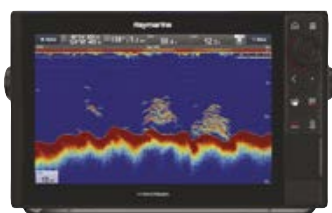

TD = Transdutor (Sonda)

Kod	Ref	Zaslon	V	Dodatna oprema	MJ	€
5661049	Axiom 9 Pro-S	9" (1280 x 720)	12/24		KOM	
5661052	Axiom 12 Pro-S	12" (1280 x 800)	12/24		KOM	
5661240				Krmeni TD High CHIRP Conical CPT-S Kabel 10m	KOM	
5661241				Plastični prolazni TD High CHIRP Conical CPT-S Tilt 0° Kabel 10m	KOM	
5661242				Plastični prolazni TD High CHIRP Conical CPT-S Tilt 12° Kabel 10m	KOM	
5661243				Plastični prolazni TD High CHIRP Conical CPT-S Tilt 20° Kabel 10m	KOM	
5661245				Brončani prolazni TD High CHIRP Conical CPT-S Tilt 0° Kabel 10m	KOM	
5661246				Brončani prolazni TD High CHIRP Conical CPT-S Tilt 12° Kabel 10m	KOM	
5661247				Brončani prolazni TD High CHIRP Conical CPT-S Tilt 20° Kabel 10m	KOM	
5661252				Kabel adapter za TD 8 Pin > eco 11 Pin	KOM