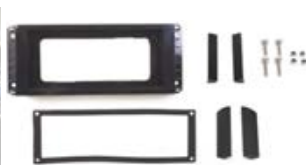

Fusion MS-RA770 RDS / USB / Wi-Fi / Bluetooth Marine Stereo

Nautički stereo uređaj Fusion MS-RA770 za kokpite s touchscreen LED Glass-Bonded zaslonom. S radiom FM/AM RDS DAB ready, stražnjim USB priključkom i 2 AUX ulaza. Integrirani Wi-Fi i Bluetooth za audio streaming putem smartphone-a ili sličnih uređaja. Zahvaljujući Fusion-Link remote control funkciji moguće je upravljati stereo sustavom i preko Garmin satova ili drugih multifunkcionalnih uređaja NMEA2000. Multi-Zone samostalno upravljanje volumenom za četiri različite audio zone. Vodonepropustan IPx7. Za ugradnju ili površinsku montažu. Retrofit set koristi se za adaptiranje stereo uređaja na postojeće otvore serije 650/750/755. D=dubina

FUSION

Kod	Dim mm	Snaga W	V	Dodatna oprema	MJ	€
5640608	192 x 82 x D99	4 x 70	12		KOM	
5640689				Retrofit set	KOM	

Bluetooth