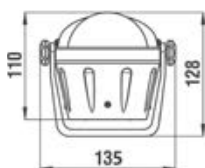

Kompas Riviera Artica BA2

Kompas s nosačem Artica BA2 s antirefleksnim zaslonom i osvjetljenjem 12V. S unutarnjim polu-kardanskim ovjesom i ugrađenim kompenzacijskim magnetima. Ruža s ravnim očitavanjem i prividnim promjerom 2"3/4 (-70 mm). S homologacijom EC Type. MED certifikat na zahtjev.

Kod	Kompas	Zamjenski dijelovi	MJ	€
2501005	Standard - Crni		KOM	
2501009	Standard - Bijeli		KOM	
2501015	Standard - Sivi		KOM	
2160412		Žarulja 12V	KOM