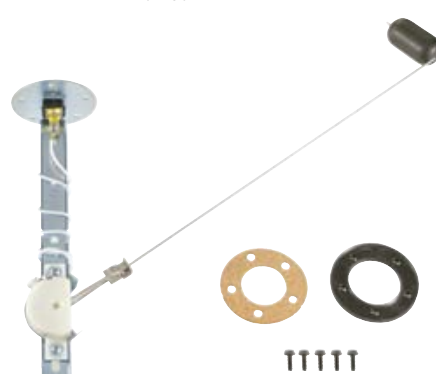

Senzor na polugu za nivo goriva Uflex za spremnike od 200 do 600 mm.

Kod	Impedancija Ohm	MJ	€
2360608	10-180	KOM	

**Senzor Kuta Otklona Kormila VDO**

Senzor kuta otklona kormila 12V/24V.

Kod	Stanica	Ref VDO	MJ	€
2302901	Jednostruka	440-102-001-001D	KOM	
2302902	Dvostruka	440-102-002-001	KOM	