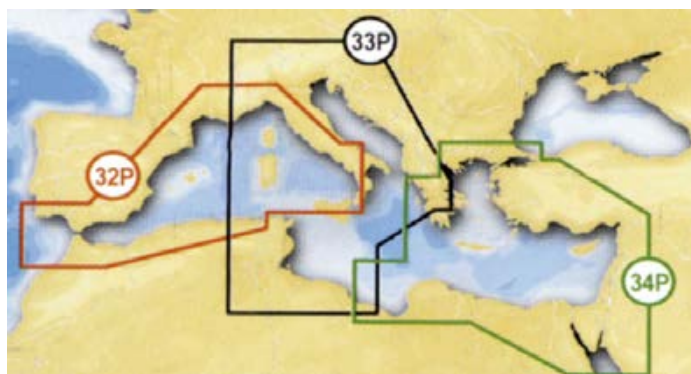

Kartografija Navionics Platinum+ XL3 Multi-Dimensional

Multidimenzionalna kartografija Navionics Platinum+ dodaje nove značajke na već postojeće bogate informacije koje karakteriziraju Navionics Gold XL9 proizvode: Trodimenzionalni prikaz podmorja i obalnog reljefa / standardna batimetrija (za visoku rezoluciju pogledati SonarCharts) / satelitske i antenske snimke / panoramske slike luka / obalnu cestovnu mrežu / detaljni vodič o svim lučkim uslugama i točkama interesa na obali (usluge, restorani, hoteli, ...) / dinamičku prezentaciju plima i struja / detaljne podatke o olupinama. Dostupna s pokrivenošću XL3 u verziji SD/MicroSD (Secure Digital).

Kod	Format	Pokrivenost	MJ	€
5625930	SD/MicroSD	32P Zapadni Mediteran	KOM	
5625931	SD/MicroSD	33P Centralni Mediteran	KOM	
5625932	SD/MicroSD	34P Istočni Mediteran	KOM