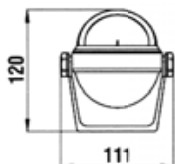

Kompas Riviera Stella BS2

Kompas Stella BS2 s nosačem i antirefleksnim zaslonom. Ruža od 2" 1/2 (-65 mm) s frontalnim očitavanjem.

Kod	Kompas	MJ	€
2500000	BS2 - Crni	KOM	
2500002	BS2 - Bijeli	KOM	
2500005	BS2 - Sivi	KOM