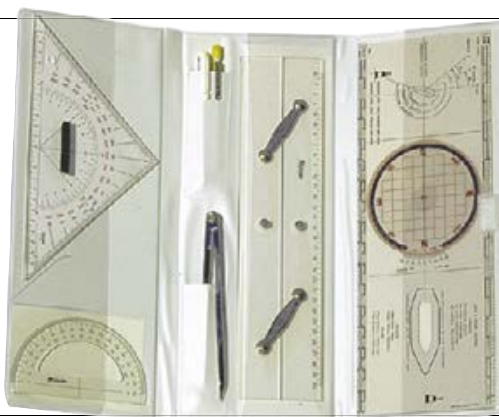

1 nautički trokut 2430025

1 označivač kursa 2438200

1 kutomjer

1 jednoručni šestar

Kod	MJ	€
<b>2430000</b>	PAK	

**Sekstant Mark 3**

Lagani plastični sekstant jednostavne uporabe s 4 filtera za promatranje sunca.