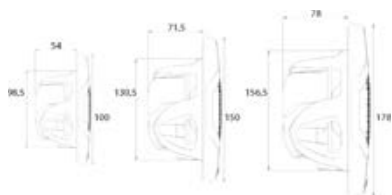

Zvučnici Fusion MS-FR

IP65 vodonepropusni zvučnici MS-FR za nautičku primjenu na 2 izlaza. Prodaju se u paru. Tehnologija zakrivljenog konusa s Titanium Dome tweeter-om. Model od 260W isporučuje se s crnom i bijelom rešetkom.

Kod	Snaga W	Frekvencija Hz	Ohm	MJ	€
5640620	120	90-22000	4	PAR	
5640624	260	60-22000	4	PAR