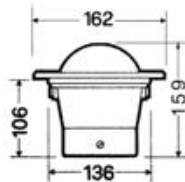

Kompas Riviera Urania BU1

Ugradbeni kompas Urania BU1 s anti-refleksnim zaslonom i osvjetljenjem 12V (24V na upit). S unutarnjim kardanskim ovjesom i ugrađenim kompenzacijskim magnetima. Ruža sa stražnjim očitavanjem i prividnim promjerom 4" (-100 mm). U verzijama Standard i High Speed za brza plovila. S homologacijom EC Type. MED certifikat na zahtjev. S odobrenjem za rekreativna i komercijalna plovila do 150t. Kompas 2504214 posjeduje ovjeru ispitivanja R.I.Na.

Kod	Kompas	Stupnjevi°(Ruža)	Zamjenski dijelovi	MJ	€
2504200	Standard - Crni	5		KOM	
2504210	High Speed - Crni	5		KOM	
2504212	Standard - Crni	2		KOM	
2504214	Standard - Crni - R.I.Na.	2		KOM	
2160412			Žarulja 12V	KOM	
2160424			Žarulja 24V	KOM	

Riviera

Kompas Riviera Urania BU2

Kompas Urania BU2 s gornjom zaštitom, anti-refleksnim zaslonom i osvjetljenjem 12V (24V na upit). S unutarnjim kardanskim ovjesom i ugrađenim kompenzacijskim magnetima. Ruža sa stražnjim očitavanjem i prividnim promjerom 4" (-100 mm). U verzijama Standard i High Speed za brza plovila. S homologacijom EC Type. MED certifikat na zahtjev. S odobrenjem za rekreativna i komercijalna plovila do 150t. Kompas 2503914 posjeduje ovjeru ispitivanja R.I.Na.

Kod	Kompas	Stupnjevi°(Ruža)	Zamjenski dijelovi	MJ	€
2503900	Standard - Crni	5		KOM	
2503910	High Speed - Crni	5		KOM	
2503912	Standard - Crni	2		KOM	
2503914	Standard - Crni - R.I.Na.	2		KOM	
2160412			Žarulja 12V	KOM	
2160424			Žarulja 24V	KOM