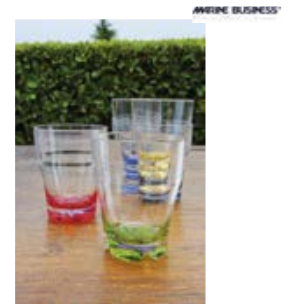

Čaša za Vodu Colour

Čaša za vodu s podlogom u boji. U pakiranju od 6 komada. Od 100% certificiranog MS-a za prehrambenu namjenu. Prikladne za strojno pranje, nelomljive i otporne na mrlje.

Kod	Dim cm	Pakiranje kom	MJ	€
5801810	ø 8,8 x V10,9	6	PAK