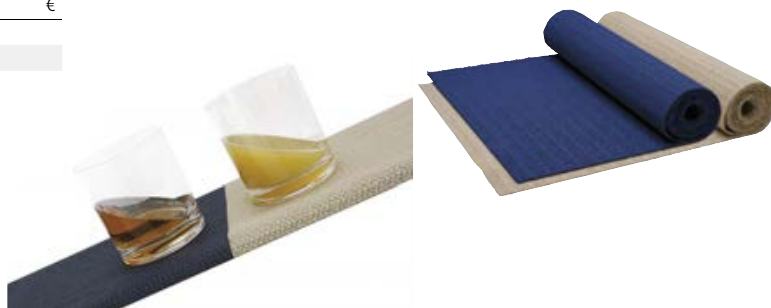

Kod	Dimenzije cm	Boja	MJ	€
5800401	30 x 150	BEŽ	KOM	
5800402	30 x 150	PLAVA	KOM	

**Set Pribora za Jelo Inox 18/10**

Set od Inoxa 18/10 savršenog finiša za 6 osoba. Sastoji se od 24 komada.

- 6 noževa
- 6 vilica
- 6 velikih žlica
- 6 čajnih žlica