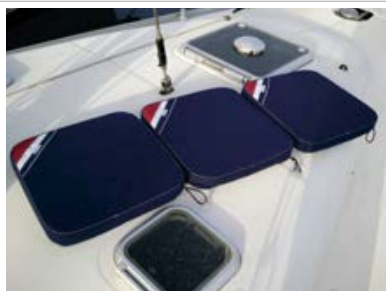

- JASTUCI NAVISHELL -

Rastezljivi Jastuk Navishell

Udoban jastuk od akrilne tkanine, otporan na vodu i UV zrake. Stabilizirane neizbrisive boje ostaju žive barem 3 godine učestalog korištenja. Velcro sustav omogućuje dodavanje još jednog jastuka. Presvlaka s patentom može se skinuti i oprati.

Kod	Dim cm	Boja	MJ	€
5805073	45 x 45	NAVY PLAVA	KOM	
5805074	45 x 45	SIVA	KOM