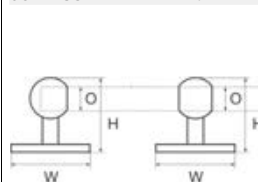

- ŽELJZARIJA ZA DEKORACIJU -

Nosači Rukohvata

Nosači rukohvata od poliranog Mesinga.

Kod	W mm	H mm	O mm	Ref	MJ	€
0622030	65	75	30	Glava	KOM	
0622035	70	90	35	Glava	KOM	
0622130	65	75	30	Centar	KOM	
0622135	70	90	35	Centar	KOM